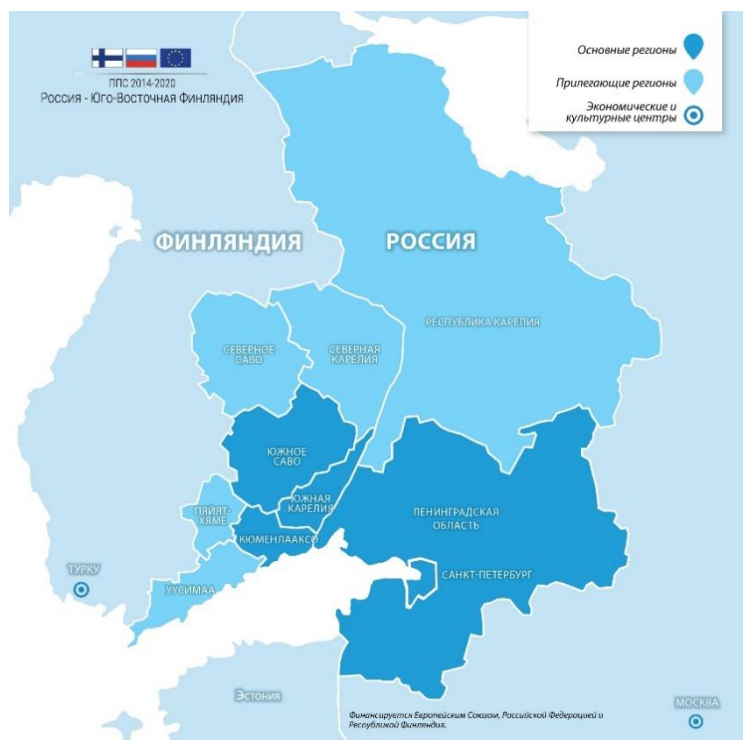

## Annual Event 2019 - ежегодное мероприятие программы приграничного сотрудничества "Россия - Юго-Восточная Финляндия"

В этом году мероприятие проводится в Петербурге, 10-11 декабря, на базе Университета ИТМО, и это отличная возможность для партнеров получить необходимые знания о практической работе по реализации проектов и подготовке отчетности, новых функциях системы PROMAS, по эффективному продвижению проектов в публичном пространстве, и т.д.